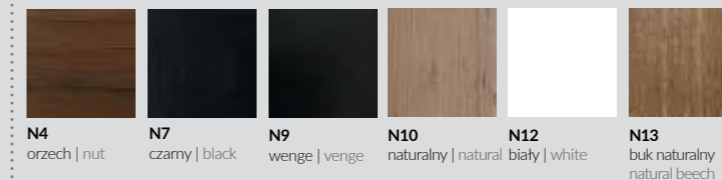

kolekcja mebli furniture collection		ANDRE	EVAN	FOCUS	JOY	LARUS	LUCCIA	LUGO	NAPP	ROCK	SALSA	SKY
funkcja spania sleeping function			▼	▼	▼							
DELFIN												
3DL												
LEOPARD 1		▼				▼						
STELAŻ BELGIJSKI | BELGIAN MECHANISM												
STELAŻ WŁOSKI | ITALIAN MECHANISM												

opis ikon symbols description	wysokość siedziska seat height	głębokość siedziska seat depth	ruchomy zagłówek adjustable headrest	mobilny zagłówek movable headrest	łączenie tkanin combination of different fabrics	noga drewniana wooden leg	noga z tworzywa plastic leg	noga metalowa metal leg	pojemnik container	drewniane listwy sprężynujące w funkcji spania wooden springs in the sleeping function	paszy tapicerskie w funkcji spania upholstery straps in the sleeping function	sprężyna falista corrugated spring	sprężyna falista w funkcji spania corrugated spring in the sleeping function	sprężyna boneli w siedzisku bonel spring	pianka wysokoelastyczna highly elastic foam	dostępne w skórze available in leather
nazwa name																
ANDRE	43	60-77							▼							
EVAN	45	58	▼					▼	▼						▼	
FOCUS	43	56	▼						▼							
JOY	46	55		▼		▼			▼							
LARUS	45	56							▼							
LUCCIA	47	58						▼	▼							
LUGO	45	58	▼					▼	▼							▼
NAPP	41	55	▼		▼	▼			▼							
ROCK	46	56			▼				▼							
SALSA	45	58	▼			▼			▼						▼	
SKY	47	57						▼								

wymiary w cm: szerokość | głębokość | wysokość | dimensions in cm: width | depth | height

wybarwienia nóg | colorations of legs

znaczenie symboli | symbols description

- BF - bez funkcji | no function
- BOK - bok | arm
- CR - noga chromowa | chrome leg
- FOT - fotel | armchair
- H - moduł narożny | corner module
- N - nogi drewniane | wooden legs
- NAR - narożnik | cornersofa
- ML - noga metalowa | metal leg
- OT - otomana | ottoman
- P - pojemnik | container
- PUF - puf | pouf
- S - stelaż | frame
- SOF - sofa | sofa
- W - wózek | carriage
- ZAG - zagłówek | headrest

ZAINSPIRUJ SIĘ

i wybierz sofę, narożnik, komodę czy szafę z pełnej oferty WAJNERT MEBLE!

Get inspired and chose a sofa, corner, chest of drawers or wardrobe from the full WAJNERT offer!