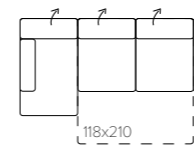

FOT.BF
87 | 97 | 84-100

NAR.1OT/3W
174x250 | 102 | 84-100