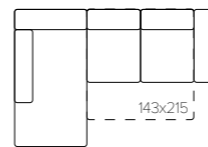

NEW

NEW

#informacje techniczne | #technical information
26-27

SALSA

NAR.3W/2OT: 265x200 | 102 | 85-99
pow. spania | sleeping area 118x197

- regulowane zagłówki | adjustable headrests
- pojemnik | container
- funkcja spania | sleeping function
- ozdobna drewniana noga | decorative wooden leg

Dlaczego warto wybrać #SALSA | Why it is worth of your choice #SALSA

ANDRE

NAR.2OT/2R: 165x246 | 97 | 89
pow. spania | sleeping area 143 x 215

- niewielkie wymiary | small size
- pojemnik | container
- funkcja spania | sleeping function

Dlaczego warto wybrać #ANDRE | Why it is worth of your choice #ANDRE

1 kompaktowe wymiary | small size

2 3 funkcja spania, pojemnik | sleeping function, container

NAR.2OT/2R
165x246 | 97 | 89

NAR.2R/2OT
246x165 | 97 | 89

LUGO

NAR.3W/2OTB: 255 x 202 | 101-103 | 85-99
pow. spania | sleeping area 120 x 194

- regulowane zagłówki | adjustable headrests
- pojemnik | container
- funkcja spania | sleeping function
- kompaktowe wymiary | small size
- ozdobne przeszycie na boku mebla
decorative stitching in arm