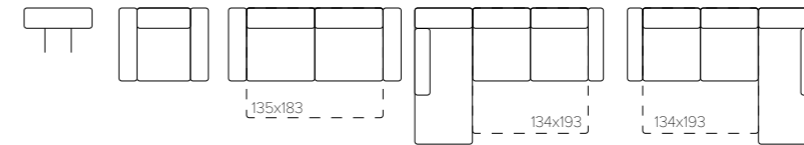

Dlaczego warto wybrać #JOY | Why it is worth of your choice #JOY

ZAG.	FOT.BF	SOF.3W	NAR.20TB/3W	NAR.3W/20TB
45 | 116 | 20	85 | 94 | 89	215 | 94 | 89	160x230 | 94 | 89	230x160 | 94 | 89