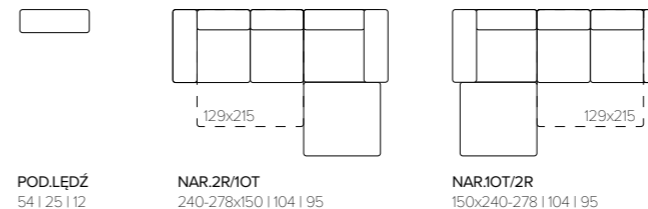

Dlaczego warto wybrać #LUCCIA | Why it is worth of your choice #LUCCIA