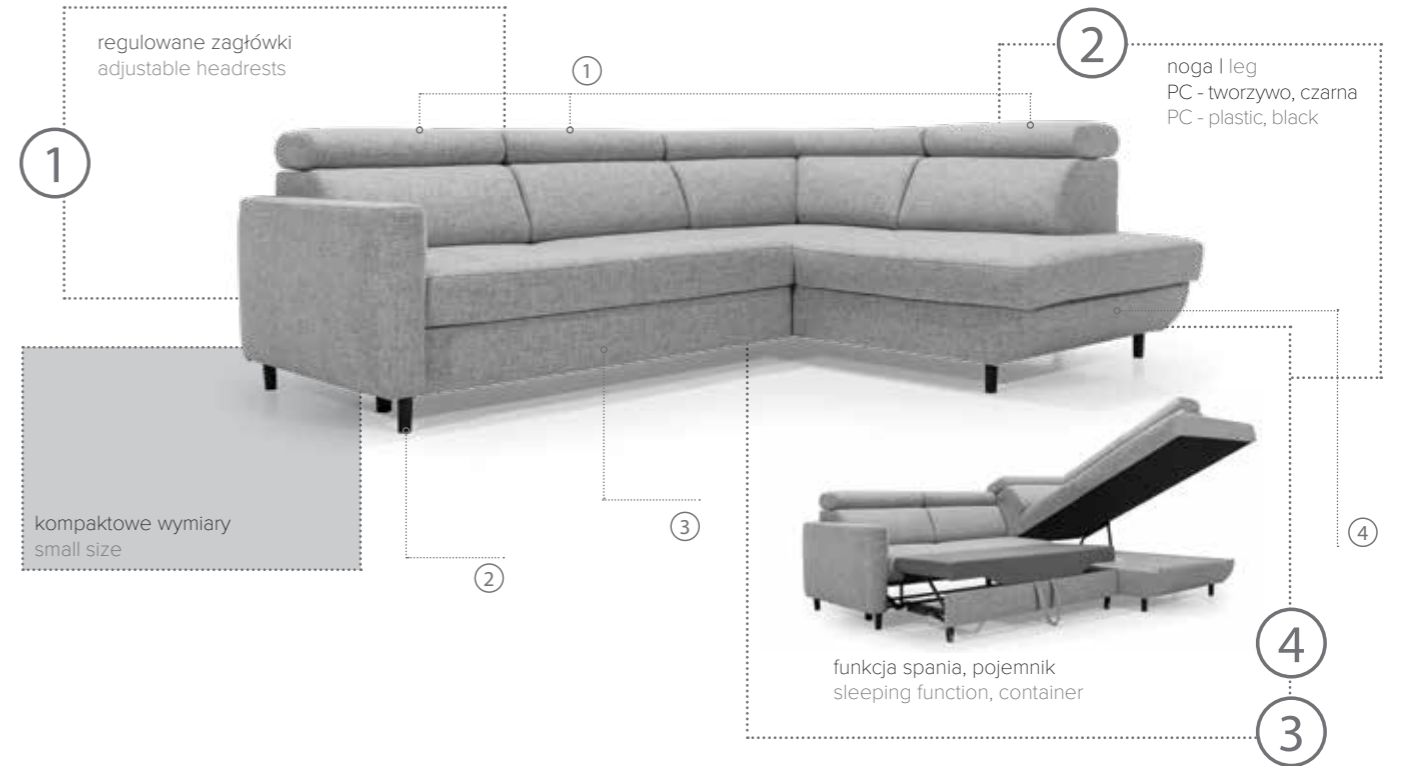

Dlaczego warto wybrać #LUGO | Why it is worth of your choice #LUGO