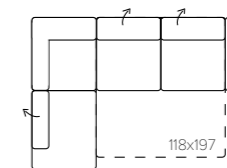

NAR.3W/1OT
250x174 | 102 | 84-100

NAR.2OT/3W
200x257 | 102 | 84-100