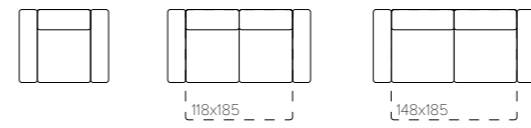

2

FOT.BF 90 | 97 | 94   SOF.2W 158 | 97 | 94   SOF.3W 188 | 97 | 94