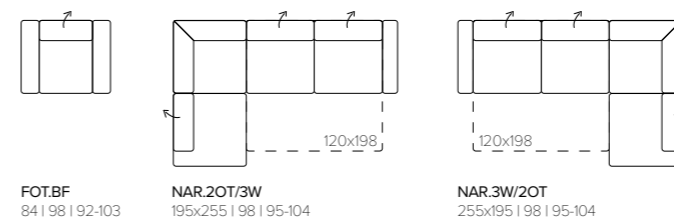

Dlaczego warto wybrać #FOCUS | Why it is worth of your choice #FOCUS