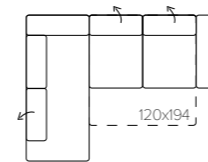

Dlaczego warto wybrać #LUGO | Why it is worth of your choice #LUGO