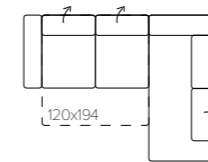

LUGO

NAR.3W/2OTB: 255 x 202 | 101-103 | 85-99
pow. spania | sleeping area 120 x 194

- regulowane zagłówki | adjustable headrests
- pojemnik | container
- funkcja spania | sleeping function
- kompaktowe wymiary | small size
- ozdobne przeszycie na boku mebla
  decorative stitching in arm

Dlaczego warto wybrać #LUGO | Why it is worth of your choice #LUGO