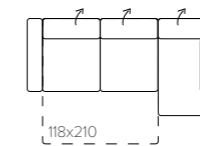

EVAN

NAR.2OT/3W: 200x257 | 102 | 84-102
pow. spania | sleeping area 118x197

- regulowane zagłówki | adjustable headrests
- funkcja spania | sleeping function
- pojemnik | container
- metalowe nogi | metal legs

Dlaczego warto wybrać #EVAN | Why it is worth of your choice #EVAN

FOT.BF
87 | 97 | 84-100

NAR.1OT/3W
174x250 | 102 | 84-100

NAR.3W/1OT
250x174 | 102 | 84-100

NAR.2OT/3W
200x257 | 102 | 84-100

NAR.3W/2OT
257x200 | 102 | 84-100