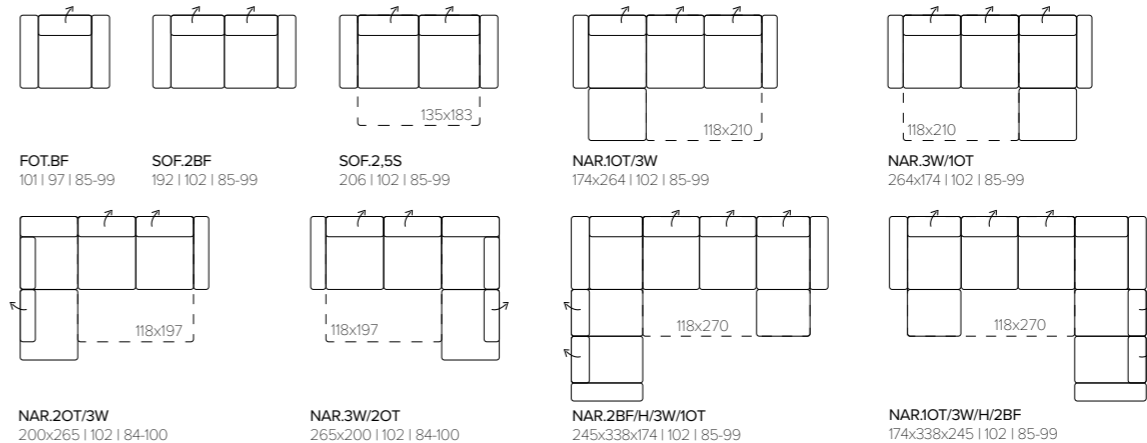

Dlaczego warto wybrać #SALSA | Why it is worth of your choice #SALSA