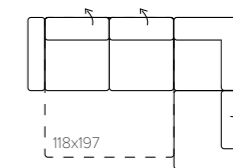

NAR.3W/2OT
257x200 | 102 | 84-100