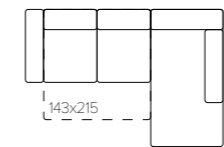

NEW

NEW

#informacje techniczne | #technical information
26-27

SALSA

NAR.3W/2OT: 265x200 | 102 | 85-99
pow. spania | sleeping area 118x197

- regulowane zagłówki | adjustable headrests
- pojemnik | container
- funkcja spania | sleeping function
- ozdobna drewniana noga | decorative wooden leg

Dlaczego warto wybrać #SALSA | Why it is worth of your choice #SALSA

ANDRE

NAR.2OT/2R: 165x246 | 97 | 89
pow. spania | sleeping area 143 x 215

- niewielkie wymiary | small size
- pojemnik | container
- funkcja spania | sleeping function

Dlaczego warto wybrać #ANDRE | Why it is worth of your choice #ANDRE

1 kompaktowe wymiary | small size

2 3 funkcja spania, pojemnik | sleeping function, container

NAR.2OT/2R
165x246 | 97 | 89

NAR.2R/2OT
246x165 | 97 | 89

LUGO

NAR.3W/2OTB: 255 x 202 | 101-103 | 85-99
pow. spania | sleeping area 120 x 194

- regulowane zagłówki | adjustable headrests
- pojemnik | container
- funkcja spania | sleeping function
- kompaktowe wymiary | small size
- ozdobne przeszycie na boku mebla
decorative stitching in arm